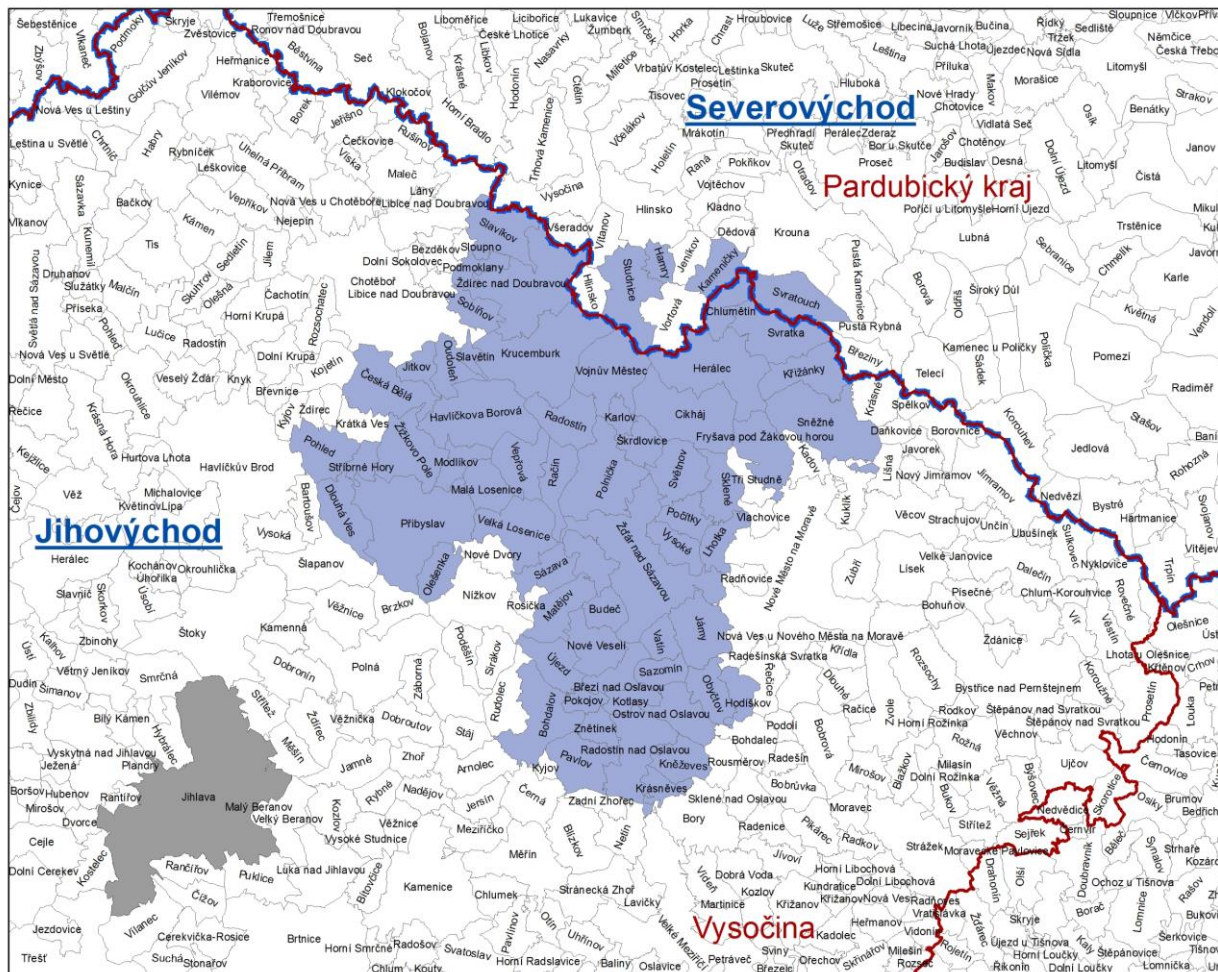

Příloha č. 28

Mapa území a seznam obcí

Zobrazená data

- hranice kraj
- hranice NUTS II
- Havlíčkův kraj, o.p.s.
- velká města (města nad 25 tis. obyvatel)
- obce

NS MAS 2015

Zdroj: NS MAS ČR, 2015

595292	Bohdalov
595365	Březí nad Oslavou
595390	Budeč
588016	Cikháj
568503	Česká Bělá
568538	Dlouhá Ves
595578	Fryšava pod Žakovou horou
571377	Hamry
595586	Hamry nad Sázavou
568660	Havlíčkova Borová
595594	Herálec
595624	Hodíškov
595721	Chlumětín
595756	Jámy
546216	Jitkov
571571	Kameničky
595845	Karlov
595853	Kněžves
595870	Kotlasy
595900	Krásněves
568945	Krucemburk
595918	Křižánky
596035	Lhotka
596086	Malá Losenice
596108	Matějov
569127	Modlíkov
596256	Nové Veselí
596281	Obyčtov
569208	Olešenka
596361	Ostrov nad Oslavou
569224	Oudoleň
596396	Pavlov
596442	Počítky
548634	Podmoklany
569291	Pohled
596477	Pokojov
596485	Polnička
569321	Přibyslav
588059	Račín
596566	Radostín
596574	Radostín nad Oslavou
596701	Sázava
588237	Sazomín
596736	Sklené
548553	Slavětín

569488	Slavíkov
596787	Sněžné
569518	Sobíňov
569534	Stříbrné Hory
572322	Studnice
596841	Světnov
596868	Svratka
572349	Svratouch
596876	Škrdlovice
596922	Újezd
596949	Vatín
596981	Velká Losenice
597015	Vepřová
597091	Vojnův Městec
588334	Vysoké
597139	Znětín
569780	Ždírec nad Doubravou
595209	Žďár nad Sázavou
569801	Žižkovo Pole